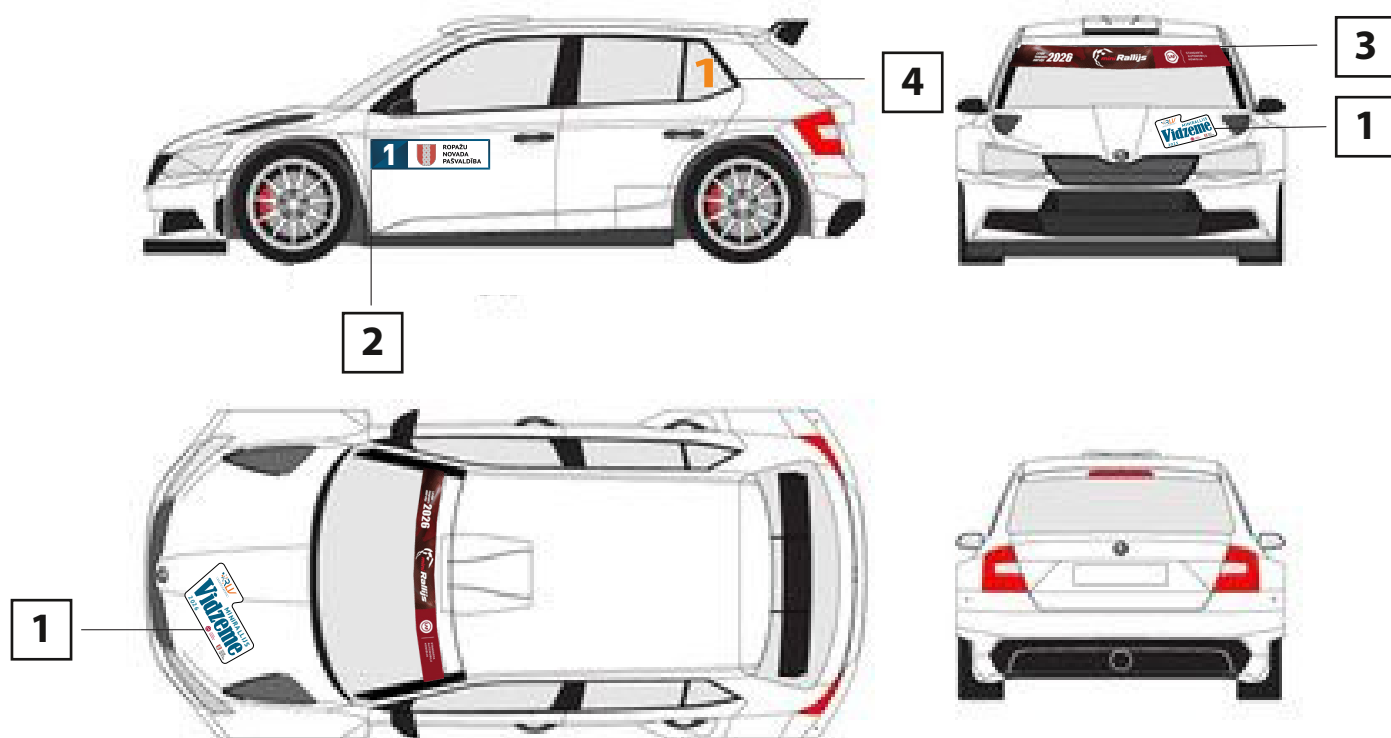

PIELIKUMS 3 / APPENDIX 3

STARTA NUMURI UN REKLĀMA MINIRALLIJAM PLATES AND ADVERTISING MINIRALLY

1	 <p>MINIRALLIJS Vidzeme 2026</p>  	39 x 21 cm Rallija oficiālā emblēma uz motora pārsega 39 x 21 cm Rally logo on front bonnet
2	  <p>ROPAŽU NOVADA PAŠVALDĪBA</p>	59 x 16 cm 2 gab. Starta numurs abās pusēs uz priekšējām durvīm 59 x 16 cm 2 pc Rally plates on both front doors
3		12x130cm cm 1gab. uzlīme uz priekšējā vējstikla 12x130cm cm 1 pc Sticker on the windshield
4	1	Augstums 20 cm Numura uzlīme uz aizmugurējo sānu logiem Height 20 cm Number sticker on both sides on backside window